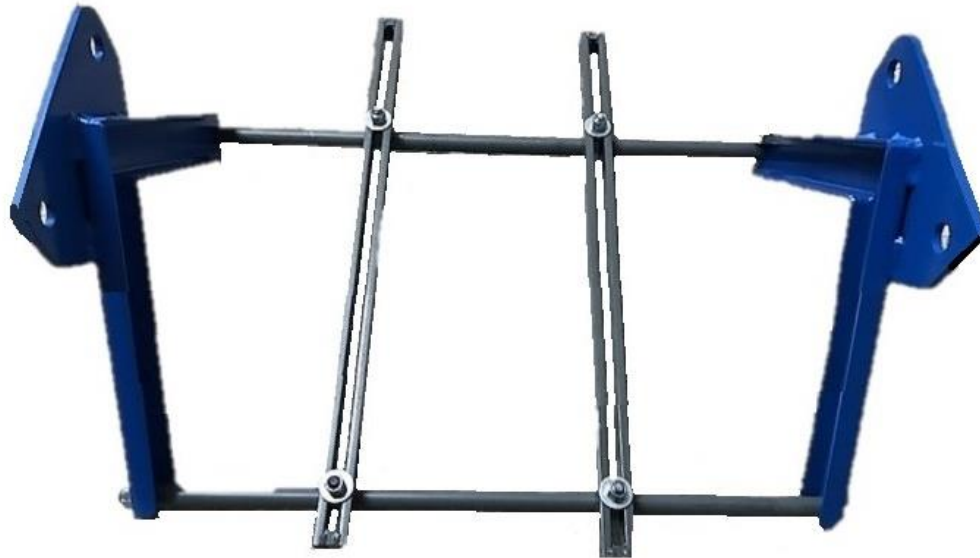

## BE-2000.1/CU

### STAFFA UNIVERSALE PER CAMBI DA USARE CON BANCHETTO

MISURE STAFFA:

LUNGHEZZA:780mm  
LARGHEZZA:760mm

ALTEZZA:400mm  
PORTATA MAX:1500Kg.

STAFFA UNIVERSALE PER CAMBI DA USARE CON BANCHETTO  
GIRACAMBI BE-2000/BRCD